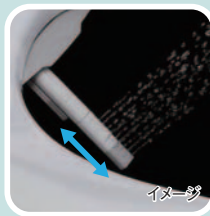

01. 隠れている安心感

おしり洗浄時にビデ専用
ノズルは隠れているため、
便のはね返り汚れも気に
せず安心です^{*1}。

ビデ専用
ノズル

おしり専用
ノズル

ノズル
まわりの
キレイ機能

座る

ノズルオート
クリーニング

使用前は毎回ノズルを、水道水で自動で洗浄します。

※使用時、2本のノズルが同時にすることはありません。
機種によってノズル形状が異なります。

のあれこれをご紹介!

約5割の方が快適に使っています!

使わない方の中には…

「おしり洗浄と同じノズルで
洗うのは心配」という声も…

14%

水の勢いが
怖い

17%

おしりを洗った
ノズルで
デリケートゾーンを
洗いたくない

2023年 自社調べ

24%

ノズルの
衛生面が
気になって…

02. やわらかな洗い心地

デリケートな部分を洗うから、やさしい洗い心地にこだわりました。専用ノズルならではのたくさんの穴から、空気を含んだやわらかな泡沫水で洗い流します。

03. 広い範囲をすっきり

女性社員の声から生まれた「スーパーワイドビデ洗浄」※2が、経血や尿漏れなど、より広い範囲の汚れも快適に洗い流します。

清掃時

ノズル先端着脱

先端着脱できるのもINAXトイレの特長!

※1 ノズルの操作方法を誤った場合には、ビデノズルが汚れる場合があります。※2 商品により、対応していない場合があります。