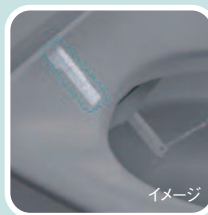

ビデ非使用
51%

ビデ使用

49%

n=1,000(女性)
2023年自社調べ

INAXのシャワートイレは ノズルが2本

1本はおしり専用、もう1本はビデ専用。

デリケートゾーンの洗浄は、

”おしり洗浄時の便がつかない”^{*1}ビデ専用ノズルで。

01. 隠れている安心感

おしり洗浄時にビデ専用
ノズルは隠れているため、
便のはね返り汚れも気に
せず安心です^{*1}。

ビデ専用
ノズル

おしり専用
ノズル

ノズル
まわりの
キレイ機能

座る

ノズルオート
クリーニング

使用前は毎回ノズルを、水道水で自動で洗浄します。

※使用時、2本のノズルが同時にすることはありません。
機種によってノズル形状が異なります。

のあれこれをご紹介!

約5割の方が快適に使っています!

使わない方の中には…

「おしり洗浄と同じノズルで
洗うのは心配」という声も…

14%

水の勢いが
怖い

17%

おしりを洗った
ノズルで
デリケートゾーンを
洗いたくない

2023年 自社調べ

24%

ノズルの
衛生面が
気になって…

02. やわらかな洗い心地

デリケートな部分を洗うから、やさしい洗い心地にこだわりました。専用ノズルならではのたくさんの穴から、空気を含んだやわらかな泡沫水で洗い流します。

03. 広い範囲をすっきり

女性社員の声から生まれた「スーパーワイドビデ洗浄」※2が、経血や尿漏れなど、より広い範囲の汚れも快適に洗い流します。